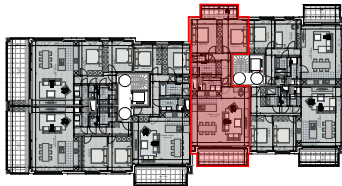

Appartement A2.03

Oppervlakte 111 m²
Terras 20 m²
Plafondhoogte 2,70 m

Verdiepingsplan

Linkergevel

Rechtergevel

Dit verkoopplan is indicatief. Er kunnen geen rechten ontleend worden aan de tekening. Wijzigingen tijdens de uitvoering zijn mogelijk. Alle maten en oppervlaktes op de tekening zijn indicatief. Elk verschil, in meer of min, zal een verlies of winst zijn voor de kopers zonder een prijsverandering. Alle meubilair en toebehoren zijn illustratief en maken geen deel uit van de verkoopovereenkomst. De plannen van de keukens zijn eveneens louter informatief.