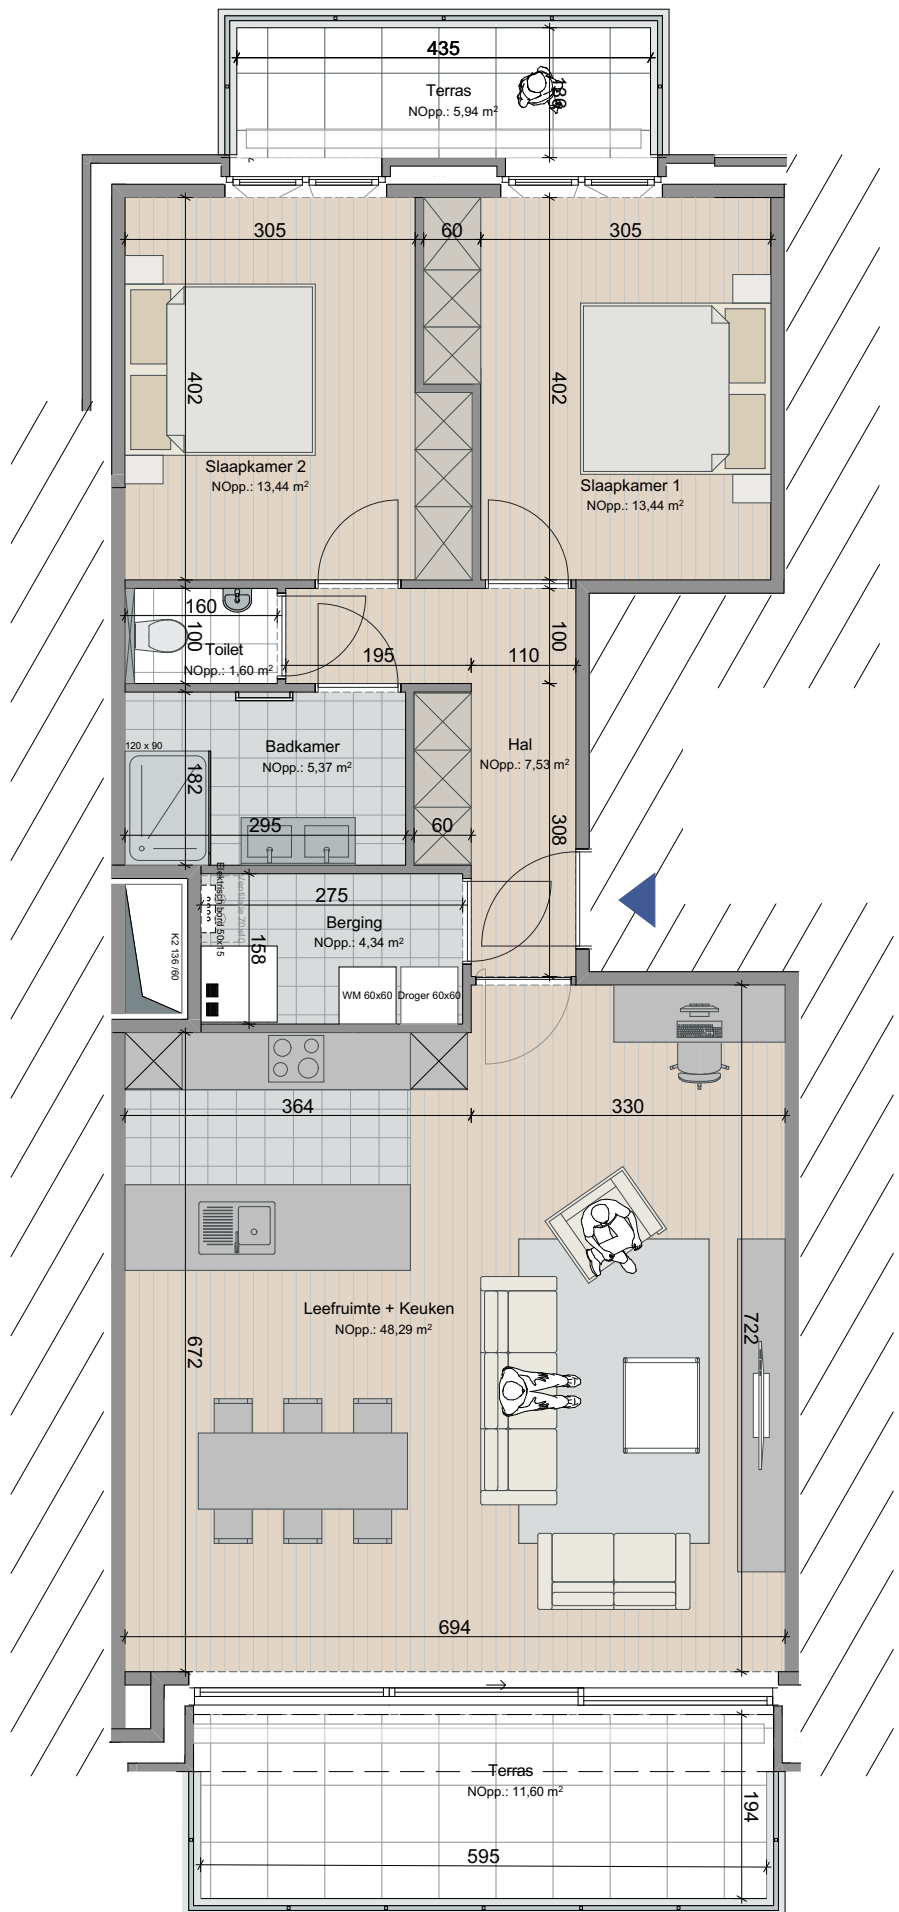

Appartement A2.03

Oppervlakte 111 m²
Terras 20 m²
Plafondhoogte 2,70 m

Verdiepingsplan

Linkergevel

Rechtergevel

Dit verkoopplan is indicatief. Er kunnen geen rechten ontleend worden aan de tekening. Wijzigingen tijdens de uitvoering zijn mogelijk. Alle maten en oppervlaktes op de tekening zijn indicatief. Elk verschil, in meer of min, zal een verlies of winst zijn voor de kopers zonder een prijsverandering. Alle meubilair en toebehoren zijn illustratief en maken geen deel uit van de verkoopovereenkomst. De plannen van de keukens zijn eveneens louter informatief.